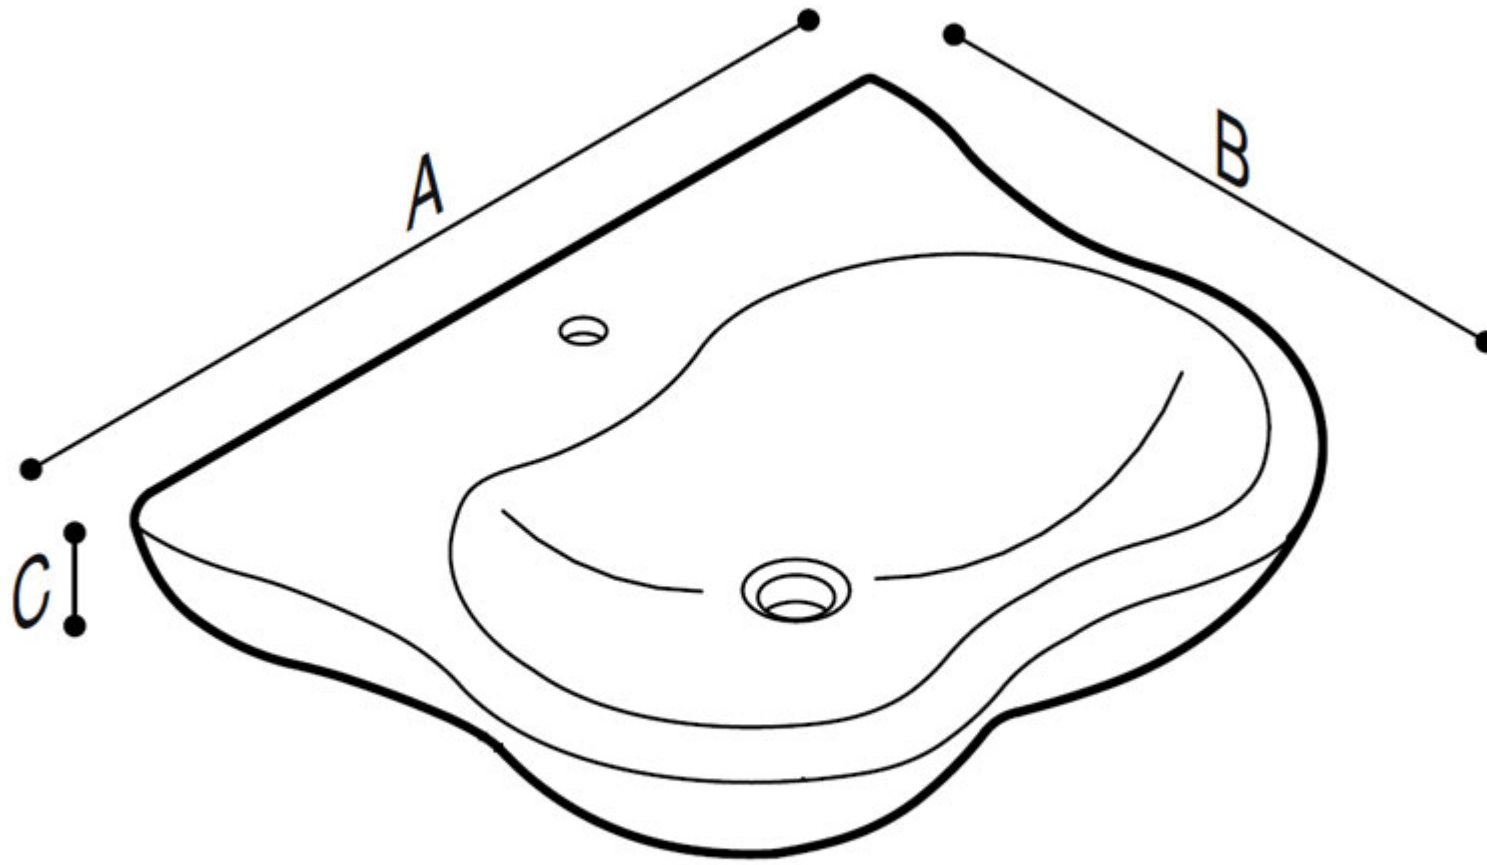

ROSSARI LAVABO

Lavabo ergonomique en céramique avec supports coudés

- Matériel: Porcelaine sanitaire
- Dimensions: AxBxC 675x570x230
- Couleur disponible: blanc
- Poids: 18,6 kg

ROSSARI LAVABO

Artn°	AxBxC (mm)	poids	Charge
B42CMS01	675x570x230	18.60	

Options:

Fixing dowels kit
Y90SES42

Frame for plasterboard walls
B41DDS26

Manual tilting mechanism
B41DAS10

Pneumatic tilting mechanism for washbasin
B41DAS04

Chrome-plated ABS siphon
H51HAS07

Flexible siphon
H51HAS01

Siphon with 90° elbow
H51HAS02

External siphon with ring nut
H51HAS03

ROSSARI LAVABO